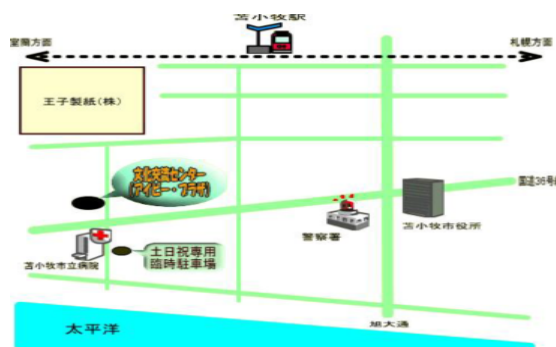

苫小牧駒澤大学 第2回 学生研究発表会

主催・苫小牧駒澤大学 学生研究発表準備会

日時 2005年7月9日(土) 13:30 ~ 16:30

会場 苫小牧市文化交流センター(アイビープラザ) 二階 講習室

会場までの地図はこちら

プログラム

挨拶

研究発表